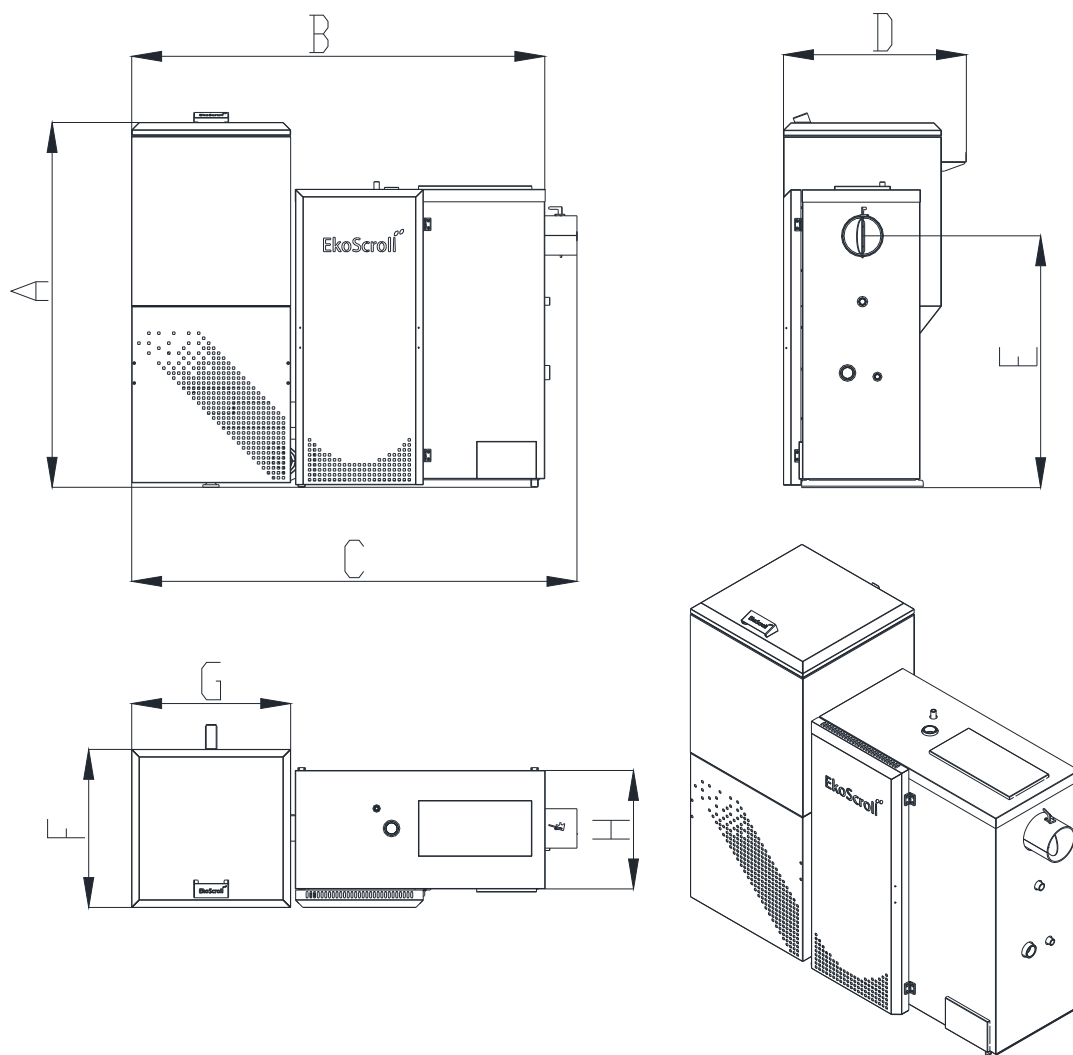

V7 PLUS s předním umístěním zásobníku.

	A	B	C	D	E	F	G	H	kg
19kW	1463	1658	1787	734	1010	640	640	422	453
25kW	1463	1658	1787	734	1010	640	640	472	478
28kW	1463	1658	1787	734	1010	640	640	522	489
32kW	1463	1658	1787	734	1010	640	640	572	500
38kW	1463	1658	1787	734	1010	640	640	622	550
42kW	1463	1658	1787	734	1010	640	640	672	600

* Minimální výška stropu pro otevření zásobníku paliva je 1850 mm

* Na zakázku lze vyrobit zásobník paliva menších rozměrů

* Výrobce si vyhrazuje právo na změnu rozměrů